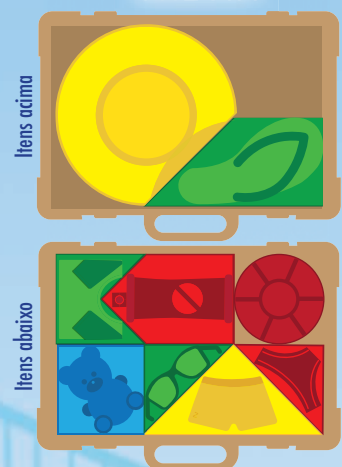

Modo Individual
Programa 30 segundos em um timer e vire a primeira carta de destino do baralho. Para vencer, você precisará conseguir fechar a sua mala antes de o tempo acabar.

SOLUÇÕES

(Leia apenas se não estiver conseguindo encontrar a solução!)

☀️ BAHAMAS

☀️ HAVÁÍ

☀️ MAURÍCIO

☀️ RIO DE JANEIRO

☀️ VITI

☀️☀️ PORTIMÃO

☀️☀️ CÔRSEGA

☀️☀️ GRÉCIA

☀️☀️ IBIZA

☀️☀️ EGITO

☀️☀️☀️ GOA

☀️☀️☀️ LOS ANGELES

☀️☀️☀️ MÉXICO

☀️☀️☀️ TAITI

☀️☀️☀️ BORA BORA