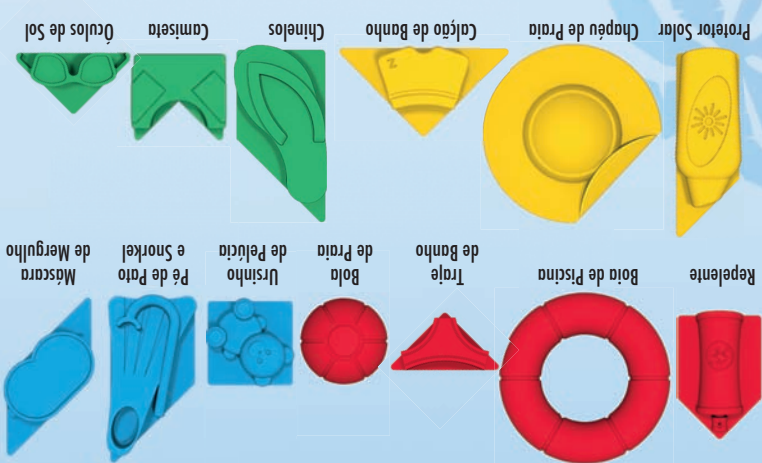

15 Cartas de Destino

1 Livro de Regras
2 Malas
2 Kits de 13 itens:

COMO JOGAR

Seja o primeiro jogador a obter 3 cartas de destino.

Preparação
1. Cada jogador pega uma mala e um kit de 13 itens e coloca tudo à sua frente.
2. As cartas de destino são embaralhadas e colocadas viradas para baixo no centro da mesa, criando um baralho. (Ao jogar com crianças menores, recomendamos utilizar apenas cartas de nível 1.)

Regras do jogo
Quando os dois jogadores estiverem prontos, vire a primeira carta de destino do baralho. Todos os jogadores agem ao mesmo tempo: Cada jogador deve pegar (do seu próprio kit) os itens mostrados na carta, colocá-los em sua mala e fechá-la. O primeiro jogador a colocar os itens na mala e fechá-la deve colocar a mão sobre a carta de destino. Em seguida, os outros jogadores devem verificar se:

- 1 a mala está fechada corretamente;
- 2 todos os itens mostrados na carta de destino estão na mala (esvazie a mala para verificar).

Se o jogador tiver cometido um erro, o jogo continua até que um jogador consiga fechar sua mala. Quando um jogador consegue fazer isso, ele ganha a carta de destino e vira a próxima carta do baralho para cima.