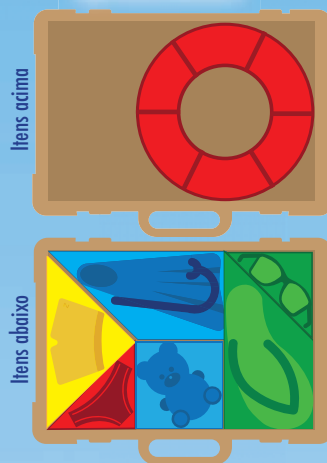

☀️ MAURÍCIO