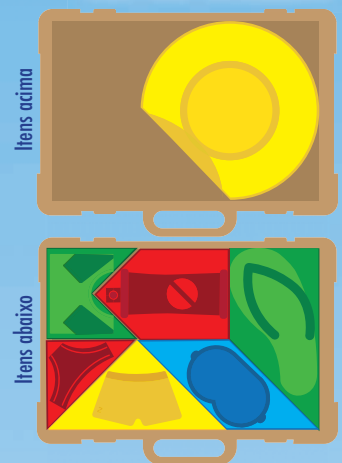

- 1 a mala está fechada corretamente;
- 2 todos os itens mostrados na carta de destino estão na mala (esvazie a mala para verificar).

Se o jogador tiver cometido um erro, o jogo continua até que um jogador consiga fechar sua mala. Quando um jogador consegue fazer isso, ele ganha a carta de destino e vira a próxima carta do baralho para cima.

Modo Individual
Programa 30 segundos em um timer e vire a primeira carta de destino do baralho. Para vencer, você precisará conseguir fechar a sua mala antes de o tempo acabar.

SOLUÇÕES

(Leia apenas se não estiver conseguindo encontrar a solução!)

☀️ BAHAMAS

☀️ HAVÁÍ

☀️ MAURÍCIO

☀️ RIO DE JANEIRO

☀️ VITI

☀️☀️ PORTIMÃO

☀️☀️ CÔRSEGA

☀️☀️ GRÉCIA

☀️☀️ IBIZA

☀️☀️ EGITO

☀️☀️☀️ GOA

☀️☀️☀️ LOS ANGELES

☀️☀️☀️ MÉXICO

☀️☀️☀️ TAITI

☀️☀️☀️ BORA BORA