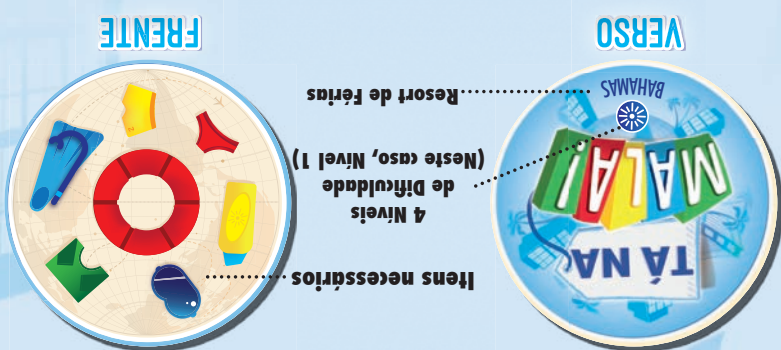

15 Cartas de Destino

1 Livro de Regras
2 Malas
2 Kits de 13 itens:

COMO JOGAR

Seja o primeiro jogador a obter 3 cartas de destino.

Preparação
1. Cada jogador pega uma mala e um kit de 13 itens e coloca tudo à sua frente.
2. As cartas de destino são embaralhadas e colocadas viradas para baixo no centro da mesa, criando um baralho. (Ao jogar com crianças menores, recomendamos utilizar apenas cartas de nível 1.)

Regras do jogo
Quando os dois jogadores estiverem prontos, vire a primeira carta de destino do baralho. Todos os jogadores agem ao mesmo tempo: Cada jogador deve pegar (do seu próprio kit) os itens mostrados na carta, colocá-los em sua mala e fechá-la. O primeiro jogador a colocar os itens na mala e fechá-la deve colocar a mão sobre a carta de destino. Em seguida, os outros jogadores devem verificar se:

- 1 a mala está fechada corretamente;
- 2 todos os itens mostrados na carta de destino estão na mala (esvazie a mala para verificar).

Se o jogador tiver cometido um erro, o jogo continua até que um jogador consiga fechar sua mala. Quando um jogador consegue fazer isso, ele ganha a carta de destino e vira a próxima carta do baralho para cima.

Fim do jogo
O primeiro jogador a obter três cartas de destino é o vencedor. Agora, ele pode aproveitar o sol e a sua vitória!

Modo Alternativo
Quando uma adulto estiver jogando com uma criança, deixe os adultos em desvantagem obrigando-os a usar apenas sua mão dominante (mão esquerda para destros e mão direita para canhotos).