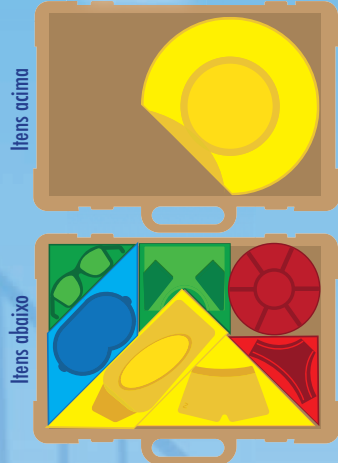

SOLUÇÕES

(Leia apenas se não estiver conseguindo encontrar a solução!)

☀️ HAVÁÍ