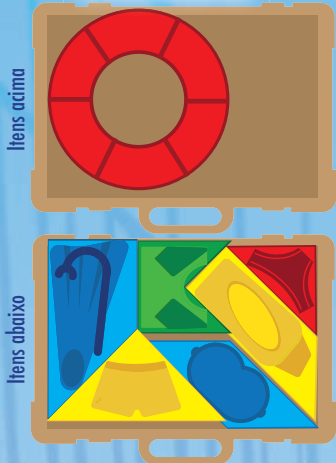

SOLUÇÕES

(Leia apenas se não estiver conseguindo encontrar a solução!)

☀️ BAHAMAS