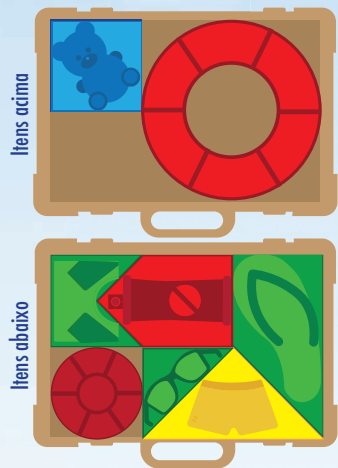

SOLUÇÕES

(Leia apenas se não estiver conseguindo encontrar a solução!)

☀️☀️ EGITO